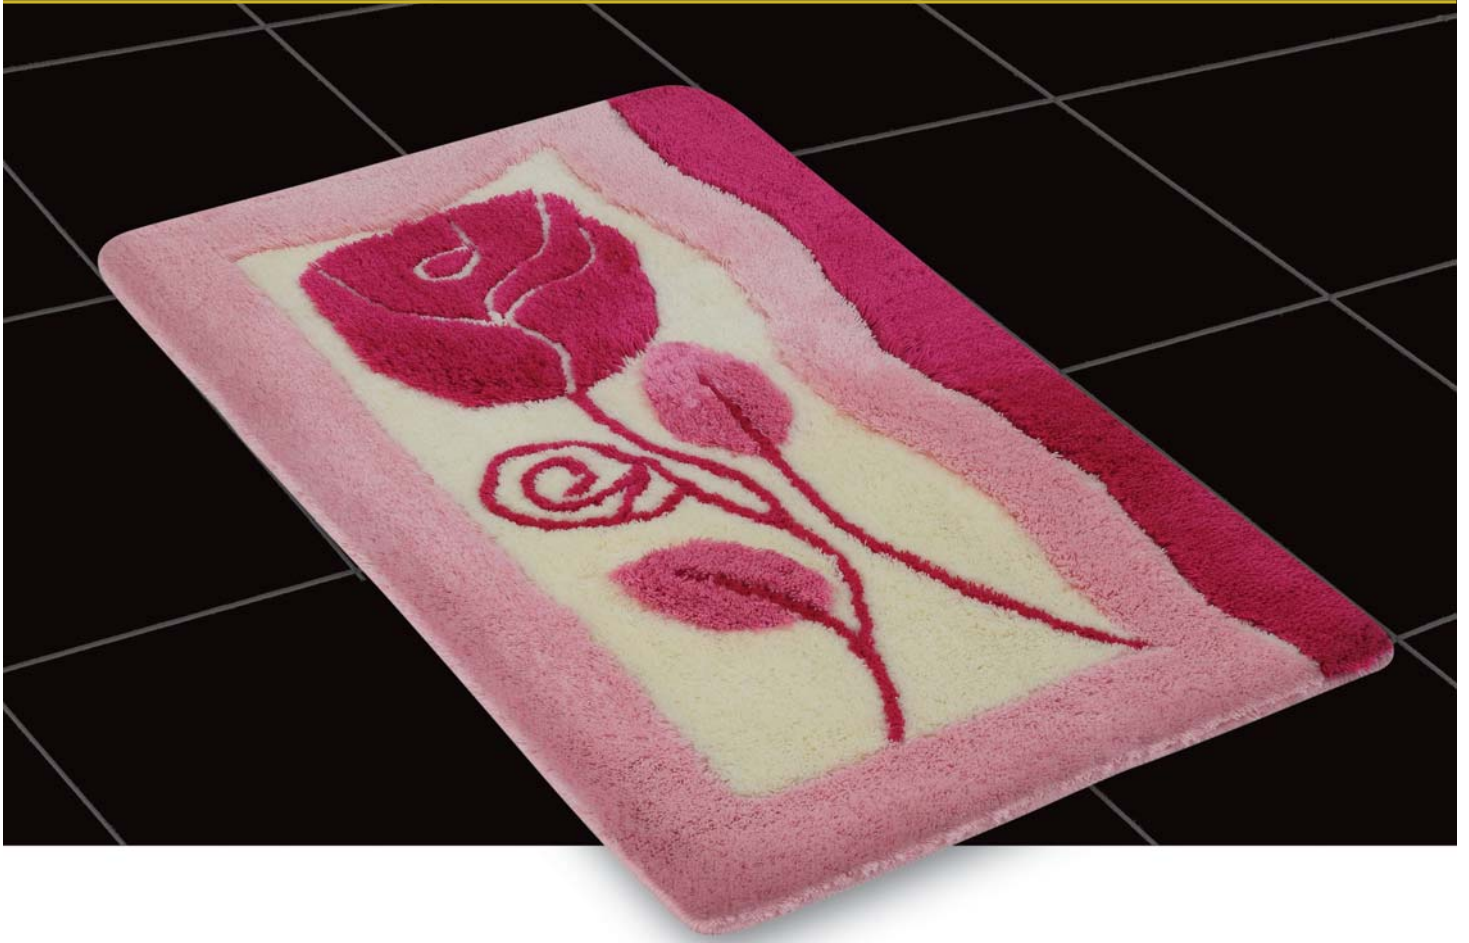

Backing % 100 Natural Latex

**NON-SLIP BACKING
KAYMAZ TABAN**

MAVi - BLUE
1019.01

PEMBE - PINK
1019.02

LİLA - LİLAC
1019.05

SİYAH - BLACK
1019.06

Soft Pile

1007
NEHIR