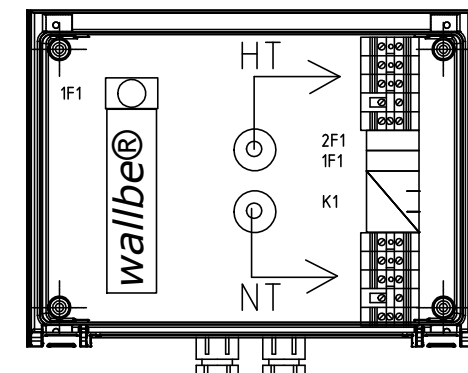

GSAB-Ladebox 43W-Pro

Die Ladestation für zwei Tarife zu Hause oder Firma
konform zu IEC 61851-1 Mode 3

Schutzart : IP 65

Schutzklasse II (schutzisoliert)

Material : glasfaserverstärktes Polyester

(SMC) nach IEC-695-2-1 halogenfrei

Farbe : grau , ähnlich RAL 7035 (Abdeckhaube blau)

Schließung : Doppelbartverschluß/Haube verschraubt

- 2xKabeleinführung rückseitig oder von unten
- Einsatz Innen und Außen (UV-Beständig)
- Netz-Wahl-Schalter Niedrig-/Hochtarif
- Typ2-Steckdose bis 22 kW
- Schlüsselschalter
- Gleichstromfehlererkennung inklusive
- Ladesteckerverriegelung

optional:

- Kabelhalterung KWH-emob

Gehäusotyp:

GSAB 43W400

H : 300

B : 400

T : 200

				Datum	05.10.2017	Projekt: Ladebox Best.-Nr.: 43W-Pro	Ang.-Nr.:						
				Bearb.	H.Vonnoe		Auf.-Nr.:						
				Gepr.			Ers.d.						
Zust.	Anderung	Datum	Name	Norm		Urspr.	Ers.f.			Lindenstraße 23 99718 Greußen	Tel: +49 36367614-0 Fax: +49 36367614-30	Bl. 1 v. 1 Bl.	