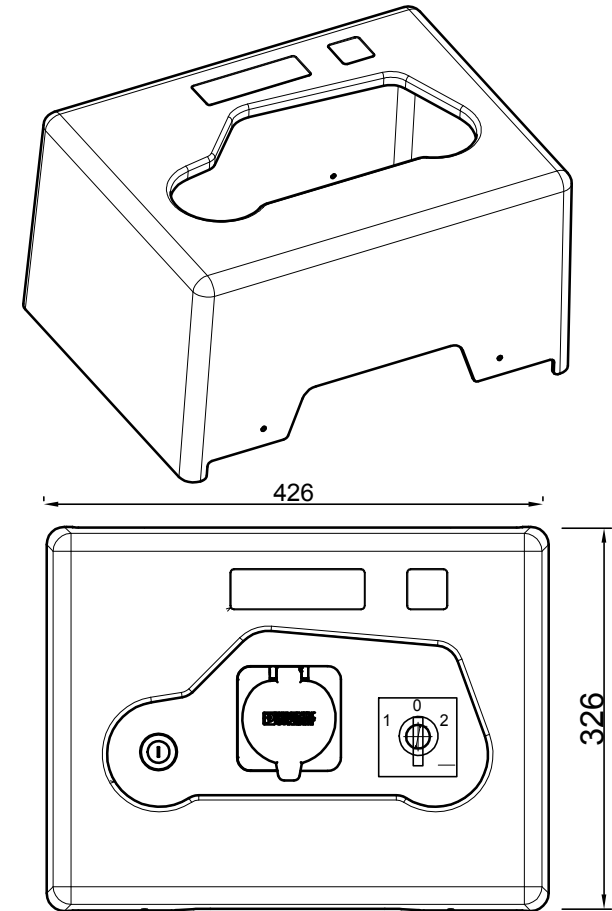

GSAB-Ladebox 43W-Pro

Die Ladestation für zwei Tarife zu Hause oder Firma
konform zu IEC 61851-1 Mode 3

Schutzart : IP 65

Schutzklasse II (schutzisoliert)

Material : glasfaserverstärktes Polyester

(SMC) nach IEC-695-2-1 halogenfrei

Farbe : grau , ähnlich RAL 7035 (Abdeckhaube blau)

Schließung : Doppelbartverschluß/Haube verschraubt

- 2xKabeleinführung rückseitig oder von unten
- Einsatz Innen und Außen (UV-Beständig)
- Netz-Wahl-Schalter Niedrig-/Hochtarif
- Typ2-Steckdose bis 22 kW
- Schlüsselschalter
- Gleichstromfehlererkennung inklusive
- Ladesteckerverriegelung

optional:

- -Kabelhalterung KWH-emob

Gehäusotyp:

GSAB 43W400

H : 300

B : 400

T : 200

				Datum	05.10.2017	Projekt: Ladebox Best.-Nr.: 43W-Pro	Ang.-Nr.:						
				Bearb.	H.Vonnoe		Auf.-Nr.:						
				Gepr.			Ers.d.						
Zust.	Anderung	Datum	Name	Norm		Urspr.	Ers.f.			Lindenstraße 23 99718 Greußen	Tel: +49 36367614-0 Fax: +49 36367614-30	Bl. 1 v. 1 Bl.