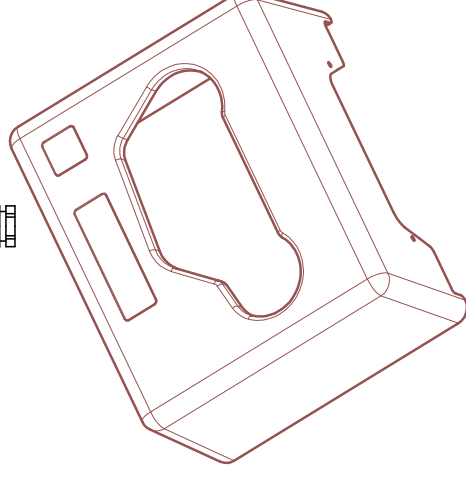

optional:

- Kabelhalterung
- Schutzkontaktsteckdose 230V

Gehäusotyp:

GSAB 325W300

H : 325

B : 300

T : 160

Zust.	Änderung	Datum	Name	Norm	Urspr.	Ers.f.	Ang.-Nr.	Projekt: Ladebox	Ang.-Nr.
								Best.-Nr.:325W-eco	