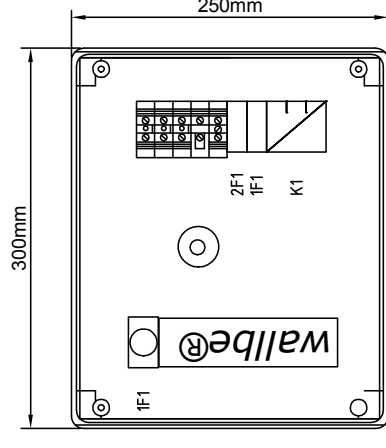

GSAB-Ladebox 325W-eco

Die Ladebox für zu Hause, Firma, Hotel
konform zu IEC 61851-1 Mode 3

Schutzart : IP 65

Schutzklasse II (schutzisoliert)

Material : glasfaserverstärktes Polyester

(SMC) nach IEC-695-2-1 halogenfrei
Farbe : grau , ähnlich RAL 7035 (Abdeckhaube
blau)

optional:

- Kabelhalterung
- Schutzkontaktsteckdose 230V

Gehäusotyp:

GSAB 325W300

H : 325

B : 300

T : 160

Zust.	Änderung	Datum	Name	Norm	Urspr.	Ers.f.	Ang.-Nr.	Projekt: Ladebox	Ang.-Nr.
								Best.-Nr.:325W-eco	