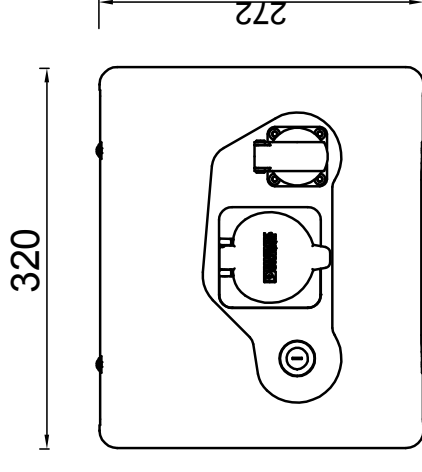

GSAB-Ladebox 325W-eco

Die Ladebox für zu Hause, Firma, Hotel
konform zu IEC 61851-1 Mode 3

Schutzart : IP 65

Schutzklasse II (schutzisoliert)

Material : glasfaserverstärktes Polyester

(SMC) nach IEC-695-2-1 halogenfrei
Farbe : grau , ähnlich RAL 7035 (Abdeckhaube
blau)

Schließung : Doppelartverschluss/Haube
verschraubt

- Kabeleinführung rückseitig oder von unten
- Einsatz Innen und Außen (UV-Beständig)
- Typ2-Steckdose bis 22 kW
- Schlüsselschalter
- Gleichstromfehlererkennung inklusive
- Ladesteckerverriegelung

optional:

- Kabelhalterung
- Schutzkontaktsteckdose 230V

Gehäusotyp:

GSAB 325W300

H : 325

B : 300

T : 160

Zust.	Änderung	Datum	Name	Norm	Urspr.	Ers.f.	Ang.-Nr.	Projekt: Ladebox	Ang.-Nr.
								Best.-Nr.:325W-eco	