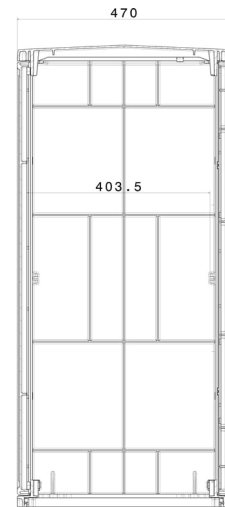

+++ Die wichtigste Meldung bei Strom im Freien 2012 +++ Die wichtigste Meldung bei Strom im Freien

von GSAB sind lieferbar +++ Die neuen Normschränke der Bautiefe 470 mm von GSAB sind lieferbar +++

Aufbauend auf das Normschranksystem der Bauhöhen 1000 und 1300 mm (ohne Sockel) in den Baubreiten 805, 1135 und 1465 mm (Tiefe 320mm) liefert GSAB ab sofort alle Schrankvarianten der Baubreite 805 und 1135 mm auch mit einer Tiefe von **470 mm!**

Die Bautiefen 470 mm sind dann auch mit getrennt verschließbaren Doppeltüren bzw. Türen in 1/3-2/3-Teilung links oder rechts lieferbar.

Befestigungsleisten 1S1000

Auch das innovative Befestigungsleistensystem auf der Schrankrückseite ist bei der Bautiefe 470 mm übernommen wurden.