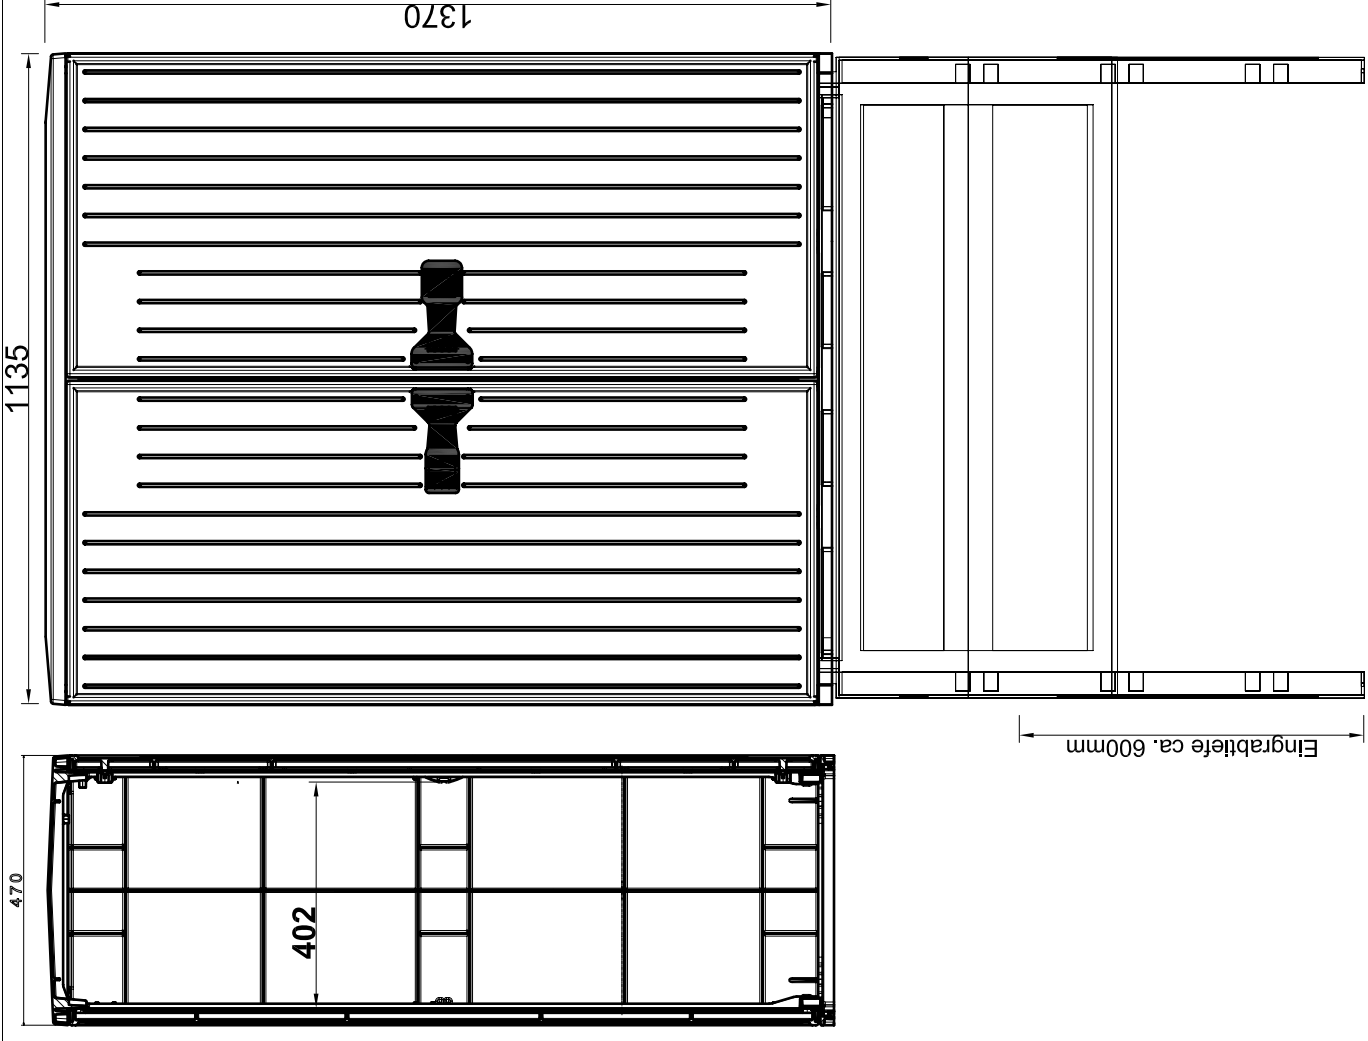

Normkabelverteilerschrank Sondertiefe 470mm

nutzbare Innentiefe am Schloß 402mm

geprüft nach VDE 0660 Teil 500 / IEC 439-1
TÜV geprüft nach DIN EN 61439-5

Schutzart der Säule : IP 44
Schutzklasse II (schutzisoliert)
Material : glasfaserverstärktes Polyester
(SMC) nach IEC-695-2-1 halogenfrei
Farbe : grau , ähnlich RAL 7035
Schließung : Einfachschwenkhebel links
Doppelschwenkhebel rechts
(Kundenzylinder eingebaut)

optional:

- mit Montageplatte PVC 6mm
  oder Stahlblech verzinkt
- Schutzart IP54
- RAL-Lackierung

Sockel 2NS470 separat bestellen

Zust.	Änderung	Datum	Name	Norm

Datum	07.04.2012
Bearb.	H.Vonnoe
Gepr.	

Projekt: Leerschrank
Best.-Nr: **2S1300MESDS-470**

Ang.-Nr.:	
Auf.-Nr.:	
Ers.d.	

GSAB
Elektrotechnik GmbH

Lindenstraße 23	Tel:	49036367614-76	Bl. 1	v.
99718 Greußen	Fax:	49036367614-30	1	Bl.