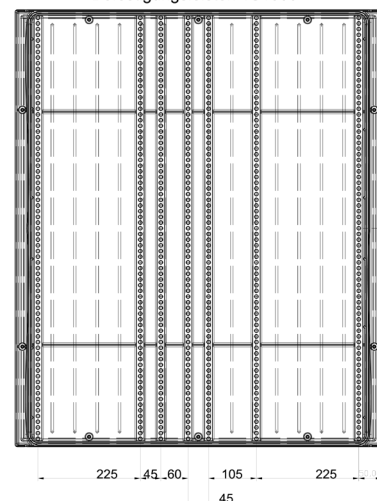

+++ Die wichtigste Meldung bei Strom im Freien 2012 +++ Die wichtigste Meldung bei Strom im Freien

von GSAB sind lieferbar +++ Die neuen Normschränke der Bautiefe 470 mm von GSAB sind lieferbar +++

Aufbauend auf das Normschranksystem der Bauhöhen 1000 und 1300 mm (ohne Sockel) in den Baubreiten 805, 1135 und 1465 mm (Tiefe 320mm) liefert GSAB ab sofort alle Schrankvarianten der Baubreite 805 und 1135 mm auch mit einer Tiefe von **470 mm!**

Die Bautiefen 470 mm sind dann auch mit getrennt verschließbaren Doppeltüren bzw. Türen in 1/3-2/3-Teilung links oder rechts lieferbar.

Befestigungsleisten 1S1000

Auch das innovative Befestigungsleistensystem auf der Schrankrückseite ist bei der Bautiefe 470 mm übernommen wurden.