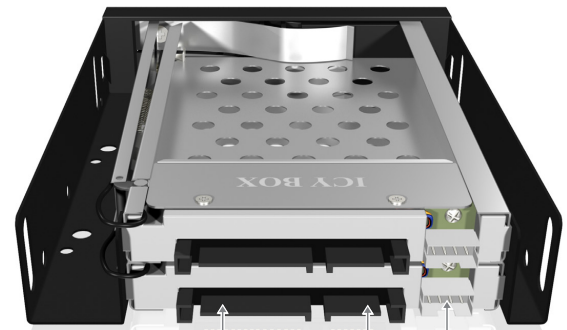

### Hauptmerkmale

- 2x 2,5" SATA Festplatte (9,5 mm Höhe) in einem 3,5" Einschub
- Aluminium Fronttür mit Schloss
- Stabiler Metall Rahmen
- Schneller Festplatteneinbau und Wechsel ohne Träger
- Unterstützt SATA III 6 Gbit/s
- Unterstützt Hot Swap

### Doppeldecker

So passen zwei 2,5" SATA-Festplatten oder SSDs in einen 3,5"-Schacht. Jede hat ihre eigene Frontklappe und eine LED für Power- und Zugriffsanzeige. Easy Swap erlaubt den schnellen Ein- und Ausbau ohne Werkzeug.

### Technische Daten

Modell	IB-2227StS	Benötigter Platz	1x 3,5"
Artikel Nr.	20918	Hot Swap	Ja
EAN Code	4250078189633	Plug & Play	Nein
Marke	ICY BOX	Host-Anschluss	2x SATA Strom-Verbindung 15Pin 2x SATA Daten-Verbindung 7Pin
Artikel Text	2,5" SATA Festplatten oder SSD in einem 3,5" Einbauschacht	Übertr.geschwindigkeit	Bis zu 6 Gbit/s
Farbe	Schwarz	Betriebssystem	Betriebssystem unabhängig
Material	Edelstahl / Kunststoff / Aluminium	LED	Strom/Festplattenzugriff
Festplattengröße	2,5"	Schloss	Ja
Festplattenhöhe	Bis zu 9,5 mm	Ein-/Ausschalter	Nein
Festplattenanschluss	2x SATA I/II/III	Lüfter	Nein
Festplattenkapazität	Keine Kapazitätsbeschränkung	Stromversorgung	2 x 15Pin SATA Stromanschluss

Frontansicht

Schloss für  
Festplatte 1 und 2

Entriegelung  
Festplatte 1 und 2

Rückansicht

SATA Strom-  
Verbindung 15Pin

SATA Daten-  
Verbindung 7Pin

LED Verbindung 4Pin

Verpackungsinhalt: 1x IB-2227StS, 2x SATA Kabel, 2x Strom- und LED Kabel, 4x Schrauben,  
1x Festplattenschutzfolie, 2x Schlüssel, 1x Handbuch