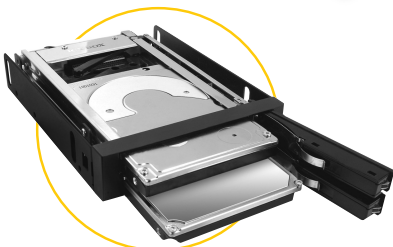

## IB-2227StS Wechselrahmen für 2x 2,5" (6,35 cm) HDD und SSD

### Hauptmerkmale

- 2x 2,5" SATA Festplatte (9,5 mm Höhe) in einem 3,5" Einschub
- Aluminium Fronttür mit Schloss
- Stabiler Metall Rahmen
- Schneller Festplatteneinbau und Wechsel ohne Träger
- Unterstützt SATA III 6 Gbit/s
- Unterstützt Hot Swap

### Doppeldecker

So passen zwei 2,5" SATA-Festplatten oder SSDs in einen 3,5"-Schacht. Jede hat ihre eigene Frontklappe und eine LED für Power- und Zugriffsanzeige. Easy Swap erlaubt den schnellen Ein- und Ausbau ohne Werkzeug.

### Technische Daten

Modell	IB-2227StS	Benötigter Platz	1x 3,5"
Artikel Nr.	20918	Hot Swap	Ja
EAN Code	4250078189633	Plug & Play	Nein
Marke	ICY BOX	Host-Anschluss	2x SATA Strom-Verbindung 15Pin 2x SATA Daten-Verbindung 7Pin
Artikel Text	2,5" SATA Festplatten oder SSD in einem 3,5" Einbauschacht	Übertr.geschwindigkeit	Bis zu 6 Gbit/s
Farbe	Schwarz	Betriebssystem	Betriebssystem unabhängig
Material	Edelstahl / Kunststoff / Aluminium	LED	Strom/Festplattenzugriff
Festplattengröße	2,5"	Schloss	Ja
Festplattenhöhe	Bis zu 9,5 mm	Ein-/Ausschalter	Nein
Festplattenanschluss	2x SATA I/II/III	Lüfter	Nein
Festplattenkapazität	Keine Kapazitätsbeschränkung	Stromversorgung	2 x 15Pin SATA Stromanschluss