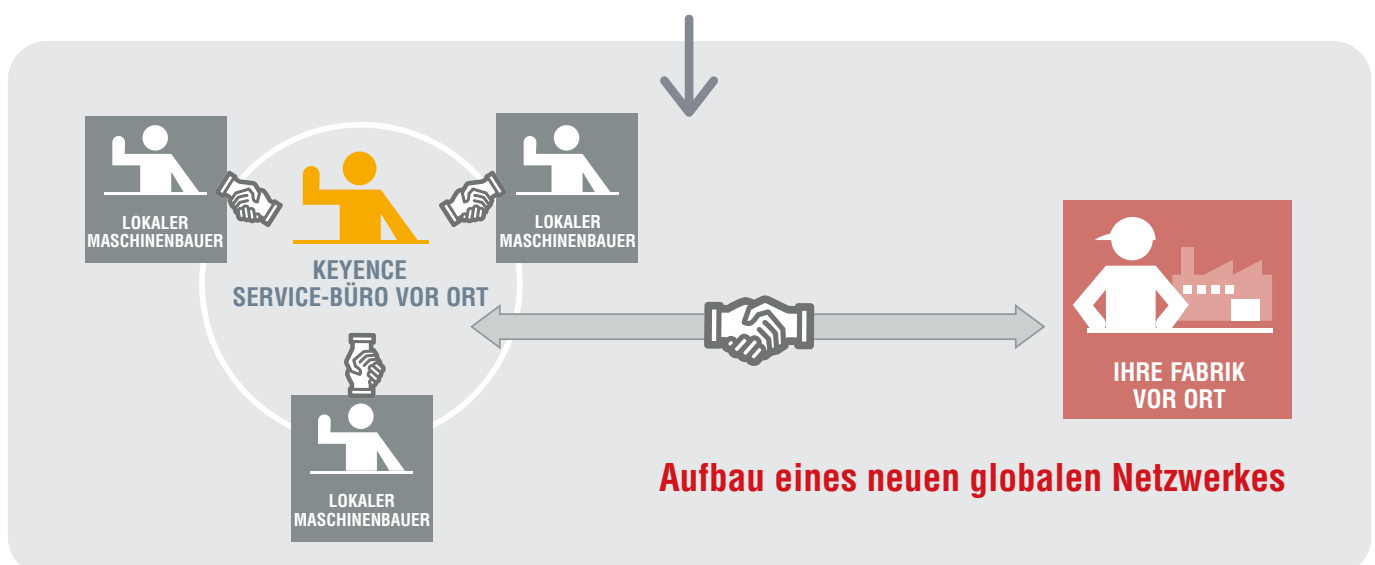

- Hält seinen Platz in den Top-30 (für 20 Jahre)
 - Zweimal auf dem 1. Platz (1995, 1996)
 - Von 2005 bis 2008 in den Top-10

VERSAND AM TAG DER BESTELLUNG

HIERDURCH FREI VON SORGEN

Produkte, einschließlich Montagehalterungen für Sensoren, Mikroskope und Lasermarkiersysteme, werden am selben Tag geliefert. Hierdurch können wir Sie zeitnah und schnell bei auftretenden Schwierigkeiten oder Produktwechseln unterstützen, was bei Ihnen ebenfalls zur Lagerkostensenkung führt.

KUNDEN-SUPPORT VOR ORT

VON DER AUSWAHL UND EINFÜHRUNG BIS HIN ZUM KUNDEN-SUPPORT

KEYENCE stellt für Sie Kontakte zu Maschinenbauern her, die Ihnen dabei helfen, reibungslos Verbesserungen, Umgestaltungen oder ein schlüsselfertiges System vor Ort zu realisieren.