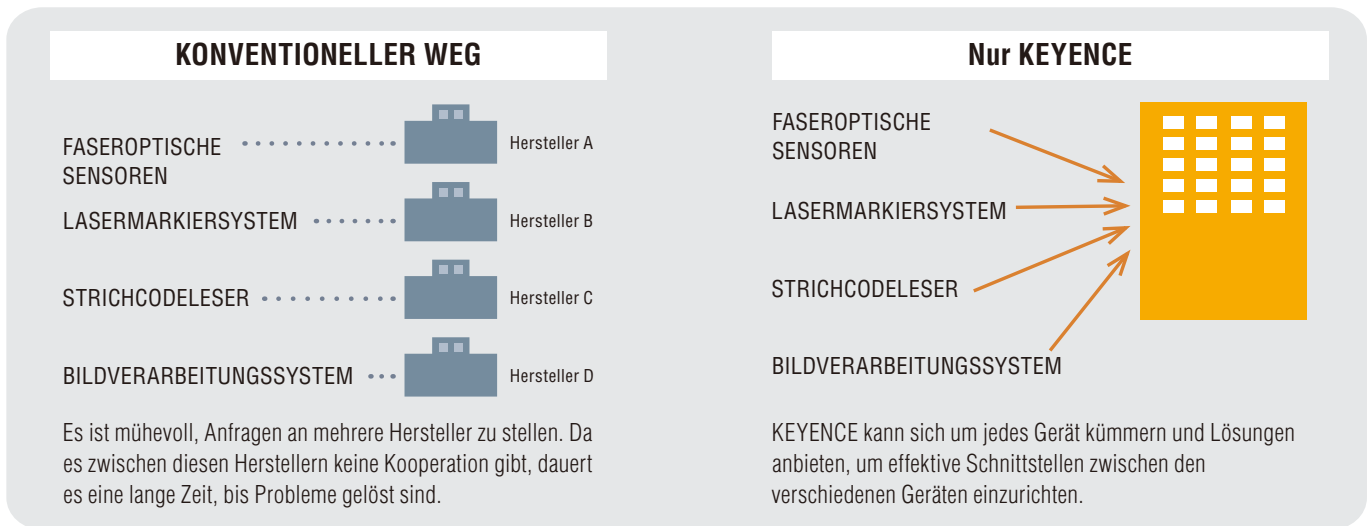

GROSSE AUSWAHL AN PRODUKTEN WELTWEIT

KEYENCE BIETET EINE BREITE PALETTE VON PRODUKTEN AN

Von Sensoren bis Lasermarkiersystemen verkauft KEYENCE eine große Auswahl an Produkten, wodurch umfassender Support für unterschiedliche Geräte gegeben ist. Es ist nicht notwendig, verschiedene Hersteller bei Problemen mit Schnittstellen zwischen verschiedenen Geräten zu konsultieren.