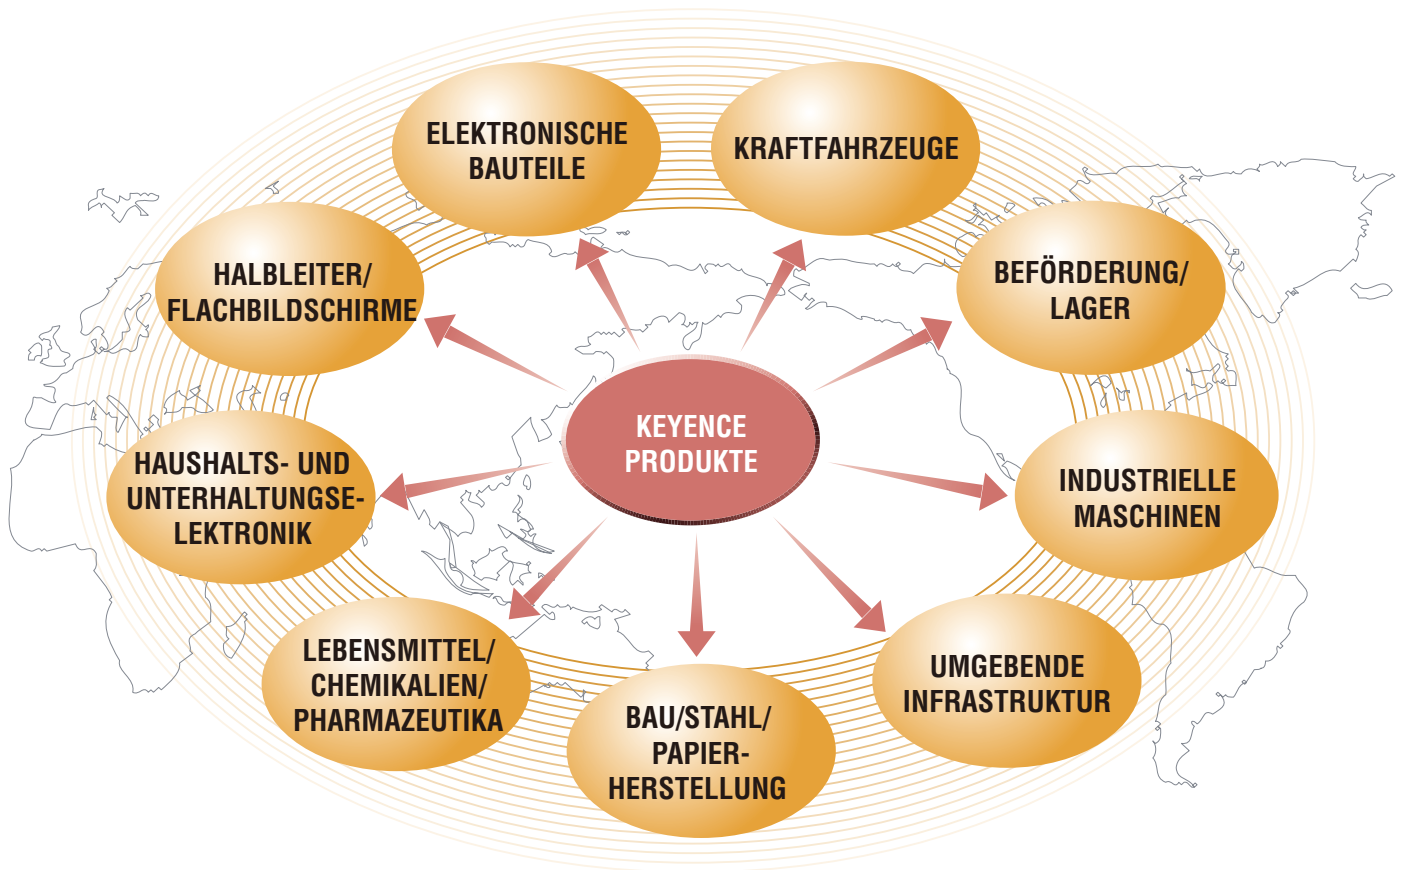

WELTWEITER SERVICE & SUPPORT

KEYENCE ist ein innovatives und international tätiges Unternehmen, welches sich auf die Entwicklung und den Vertrieb von Systemen für die Fertigungsautomatisierung spezialisiert hat.

Weltweite Zentrale

KEYENCE wurde unter Business Weeks "1000 Best Valued Companies" aufgeführt und wurde durchweg höher auf der Rangliste der "Top-10 der herausragenden Unternehmen Japans" der japanischen Börsenzeitung, Nikkei, platziert als Unternehmen wie Sony und Honda Motors. KEYENCE nimmt Platz 17 auf der Forbes-Rangliste der Innovativsten Unternehmen der Welt ein noch vor Unternehmen wie Nintendo und Procter & Gamble.

FAKTEN

Globale Konzernzentrale: Osaka, Japan
 Gegründet: Mai 1974
 Kapital: \$364,728,000 USD
 Weltweiter Umsatz 2011: \$2,373,023,000 USD
 Mitarbeiter weltweit: 3420

Hinweis: Dollar-Summen wurden zur Orientierung vom japanischen Yen mit einem Kurs von ¥84 = \$1 umgerechnet, basierend auf dem annähernden Wechselkurs vom 20. März 2012.

EIN AUSSERGEWÖHNLICHES UNTERNEHMEN

FORBES' INNOVATIVSTE UNTERNEHMEN DER WELT

| | | | |
|---|--------------------|----|----------|
| 1 | Salesforce.com | 7 | Google |
| 2 | Amazon.com | : | : |
| 3 | Intuitive Surgical | 17 | KEYENCE |
| 4 | Tencent Holdings | : | : |
| 5 | Apple | 20 | Nintendo |
| 6 | Hindustan Unilever | | |