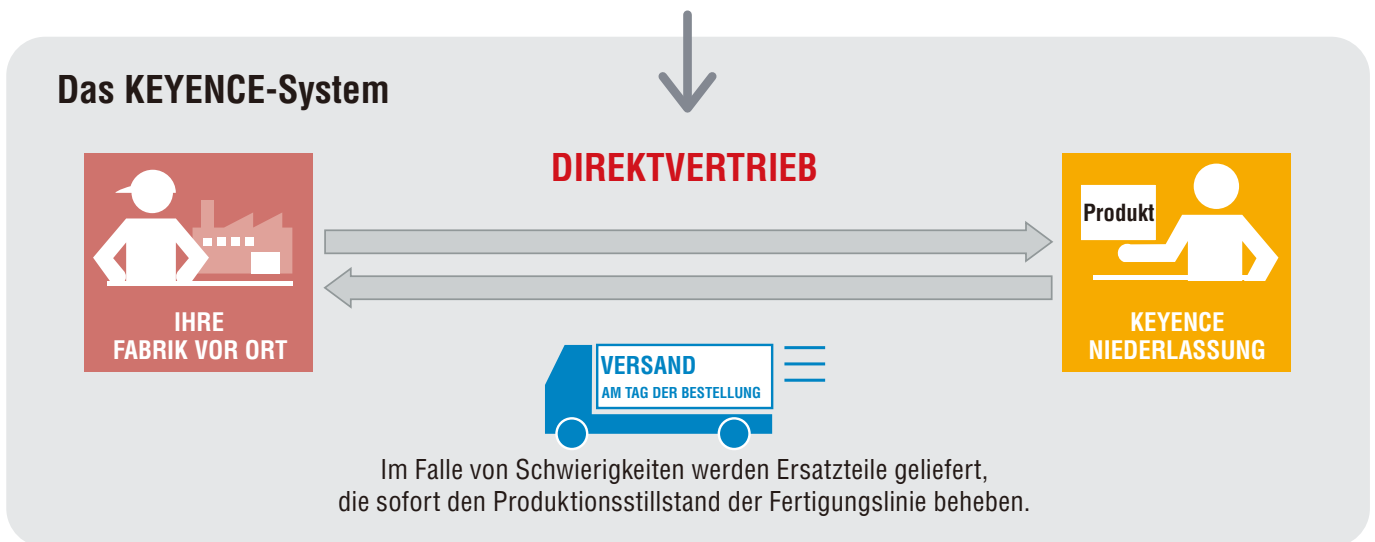

- Hält seinen Platz in den Top-30 (für 20 Jahre)
 - Zweimal auf dem 1. Platz (1995, 1996)
 - Von 2005 bis 2008 in den Top-10

VERSAND AM TAG DER BESTELLUNG

HIERDURCH FREI VON SORGEN

Produkte, einschließlich Montagehalterungen für Sensoren, Mikroskope und Lasermarkiersysteme, werden am selben Tag geliefert. Hierdurch können wir Sie zeitnah und schnell bei auftretenden Schwierigkeiten oder Produktwechseln unterstützen, was bei Ihnen ebenfalls zur Lagerkostensenkung führt.