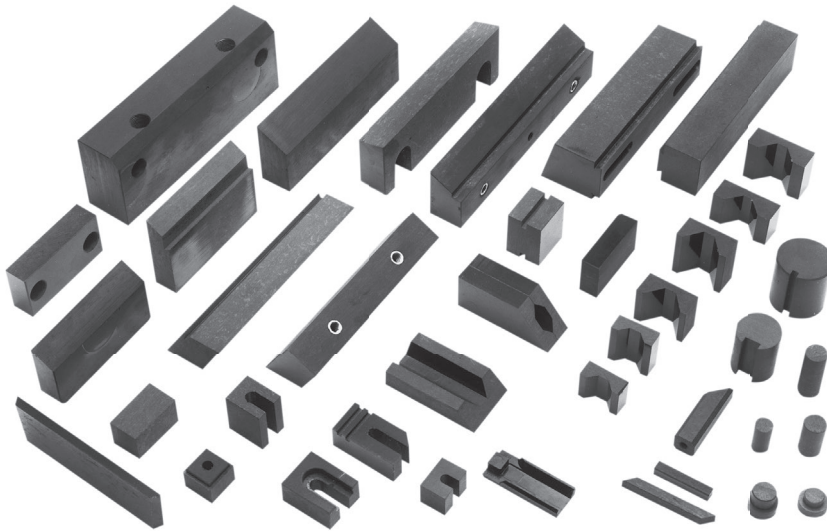

Blattführungen für Tischbandsägen

mit Führungselementen aus dem legendären CHACO-Gleitmaterial

MT 30 V+V

Die Mini-Ausführung für Hobby und für den Profi; für Blattbreiten von 4 bis 35 mm. Eine Doppelreihe Führungselemente ergibt ein extrem stabiles Blatt. Dank V-Form auch für Maschinen mit Schwenktisch bestens geeignet.

Abmessungen:

B = 90 mm
H = 114 mm
T = 170 mm

Die Vorteile von CHACO-Blattführungen:

- Führungselemente aus dem legendären CHACO-Antifriktionsmaterial führen das Blatt spielfrei vom Zahngrund bis zum Blattrücken.
- Kompakte Bauweise und ideale Formgebung erlauben den Anbau auf jede Tischbandsäge.
- Minimalste Abnützung an Führungselementen.
- Rücklaufrollen mit zwei Kugellagern und gehärtetem Anlauftring (Ausnahme: MT 30 V+V mit einem Rillenkugellager).
- Permanent Magnete reduzieren Mikroschwingungen, die statische Aufladung, die Stahlermüdung und damit Blattrisse.

CHACO Befestigungsteile für Bandsäge-Blattführungen

BTO oben

(Bride, Flansch und Stange)

BTU unten

(Flansch und Stange)

Lieferumfang:

Eine komplette Blattführung besteht aus den folgenden Standardkomponenten:

- 1 Stück obere Blattführung einschliesslich Befestigungsteile BTO
- 1 Stück untere Blattführung einschliesslich Befestigungsteile BTU
- 1 Stück Anbau- und Bedienungsanleitung

Führungs- und Druckelemente aus dem legendären, verschleissfesten CHACO-Antifriktionsmaterial, einbaufertig bearbeitet für jede Bandsäge.