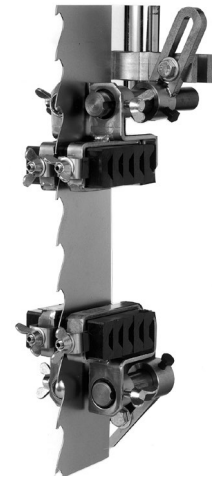

Blattführungen für Tischbandsägen

mit Führungselementen aus dem legendären CHACO-Gleitmaterial

MT 30 V+V

Die Mini-Ausführung für Hobby und für den Profi; für Blattbreiten von 4 bis 35 mm. Eine Doppelreihe Führungselemente ergibt ein extrem stabiles Blatt. Dank V-Form auch für Maschinen mit Schwenktisch bestens geeignet.

Abmessungen:

B = 110 mm
H = 95 mm
T = 75 mm

M 35 H/u

Untere Führung 2-teilig für einfachen Umbau für Maschinen mit Links- oder Rechtsanschlag. Horizontale Führungselemente einfach nachstellbar.

Abmessungen (M 35 H/u):

B = 140 mm
H = 150 mm
T = 70 mm

M 100 H+H

Die Profi-Blattführung in kompakter Bauweise für präzise Schnitte und hohe Schnittleistungen, für den Einsatz auf Tisch- und Trennbandsägen geeignet, für Sägeblätter von 40 bis 100 mm breit.

Abmessungen:

B = 90 mm
H = 114 mm
T = 170 mm

Die Vorteile von CHACO-Blattführungen:

- Führungselemente aus dem legendären CHACO-Antifriktionsmaterial führen das Blatt spielfrei vom Zahngrund bis zum Blattrücken.
- Kompakte Bauweise und ideale Formgebung erlauben den Anbau auf jede Tischbandsäge.
- Minimalste Abnützung an Führungselementen.
- Rücklaufrollen mit zwei Kugellagern und gehärtetem Anlauftring (Ausnahme: MT 30 V+V mit einem Rillenkugellager).
- Permanent Magnete reduzieren Mikroschwingungen, die statische Aufladung, die Stahlermüdung und damit Blattrisse.