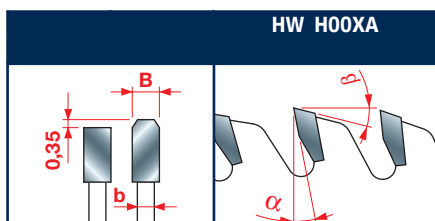

freud.

LSB - Panel sizing saw blades

30% longer

lifetime

freud.

LSB - Panel sizing saw blades

30% longer lifetime

Heavy investments:
improved manufacturing process for longer lifetime per re-sharpening cycle.

competitors

Super square tooth:
freud's unique super square tooth enables more numbers of re-sharpening.

Tooth features

D mm	B mm	b mm	d mm	Z	α	β	NL FT
350	4,4	3,2	30	72	10°	15°	2/10/60
350	4,4	3,2	50	72	10°	15°	4/13/80
350	4,4	3,2	60	72	10°	15°	2/14/100
350	4,4	3,2	75	72	10°	15°	
350	4,4	3,2	80	72	10°	15°	4/9/100+2/9/110+2/14/110
355	4,4	3,2	30	72	10°	15°	2/10/60
355	4,4	3,2	75	72	10°	15°	4/15/105
355	4,4	3,2	75	72	10°	15°	
355	4,4	3,2	80	72	10°	15°	4/9/100+2/9/110+2/14/110
360	4,4	3,2	65	72	10°	15°	2/9/110
380	4,4	3,2	60	60	10°	15°	2/14/100
380	4,4	3,2	60	72	10°	15°	2/14/100
380	4,4	3,2	80	72	10°	15°	4/9/100+2/9/110+2/14/110
380	4,8	3,5	60	72	10°	15°	2/14/100
380	4,8	3,5	60	84	10°	15°	2/14/100
400	4,4	3,2	30	72	10°	15°	2/10/60
400	4,4	3,2	75	72	10°	15°	4/15/105
400	4,8	3,5	60	72	10°	15°	
450	4,8	3,5	60	72	10°	15°	2/14/125 + 2/17/100