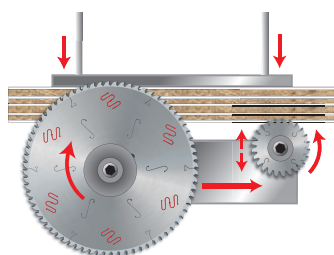

freud.

LSB - Panel sizing saw blades

30% longer

lifetime

freud.

LSB - Panel sizing saw blades

30% longer lifetime

Heavy investments:
improved manufacturing process for longer lifetime per re-sharpening cycle.

competitors

Super square tooth:
freud's unique super square tooth enables more numbers of re-sharpening.

Tooth features

D mm	B mm	b mm	d mm	Z	α	β	NL FT
350	4,4	3,2	30	72	10°	15°	2/10/60
350	4,4	3,2	50	72	10°	15°	4/13/80
350	4,4	3,2	60	72	10°	15°	2/14/100
350	4,4	3,2	75	72	10°	15°	
350	4,4	3,2	80	72	10°	15°	4/9/100+2/9/110+2/14/110
355	4,4	3,2	30	72	10°	15°	2/10/60
355	4,4	3,2	75	72	10°	15°	4/15/105
355	4,4	3,2	75	72	10°	15°	
355	4,4	3,2	80	72	10°	15°	4/9/100+2/9/110+2/14/110
360	4,4	3,2	65	72	10°	15°	2/9/110
380	4,4	3,2	60	60	10°	15°	2/14/100
380	4,4	3,2	60	72	10°	15°	2/14/100
380	4,4	3,2	80	72	10°	15°	4/9/100+2/9/110+2/14/110
380	4,8	3,5	60	72	10°	15°	2/14/100
380	4,8	3,5	60	84	10°	15°	2/14/100
400	4,4	3,2	30	72	10°	15°	2/10/60
400	4,4	3,2	75	72	10°	15°	4/15/105
400	4,8	3,5	60	72	10°	15°	
450	4,8	3,5	60	72	10°	15°	2/14/125 + 2/17/100