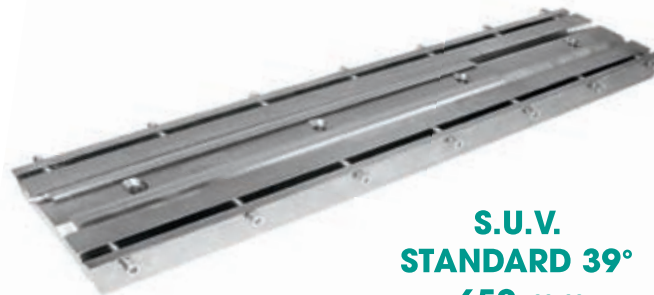

TERSA HM

STANDARD

1 angolo; 4 coltelli
1 angle; 4 knives
1 angle; 4 couteaux
1 Winkel; 4 Messer

650 mm

260 mm

4 angoli; 2 coltelli
4 angles; 2 knives
4 angles; 2 couteaux
4 Winkel; 2 Messer

260 mm

650 mm

1 angolo; 4 coltelli
1 angle; 4 knives
1 angle; 4 couteaux
1 Winkel; 4 Messer

**S.U.V.
STANDARD 39°
650 mm**

www.ilmetech.it
ilmetech@ilmetech.it

Ilmetech PRO srl
CASELLA POSTALE (P.O. BOX) 73
41012 CARPI (MO)