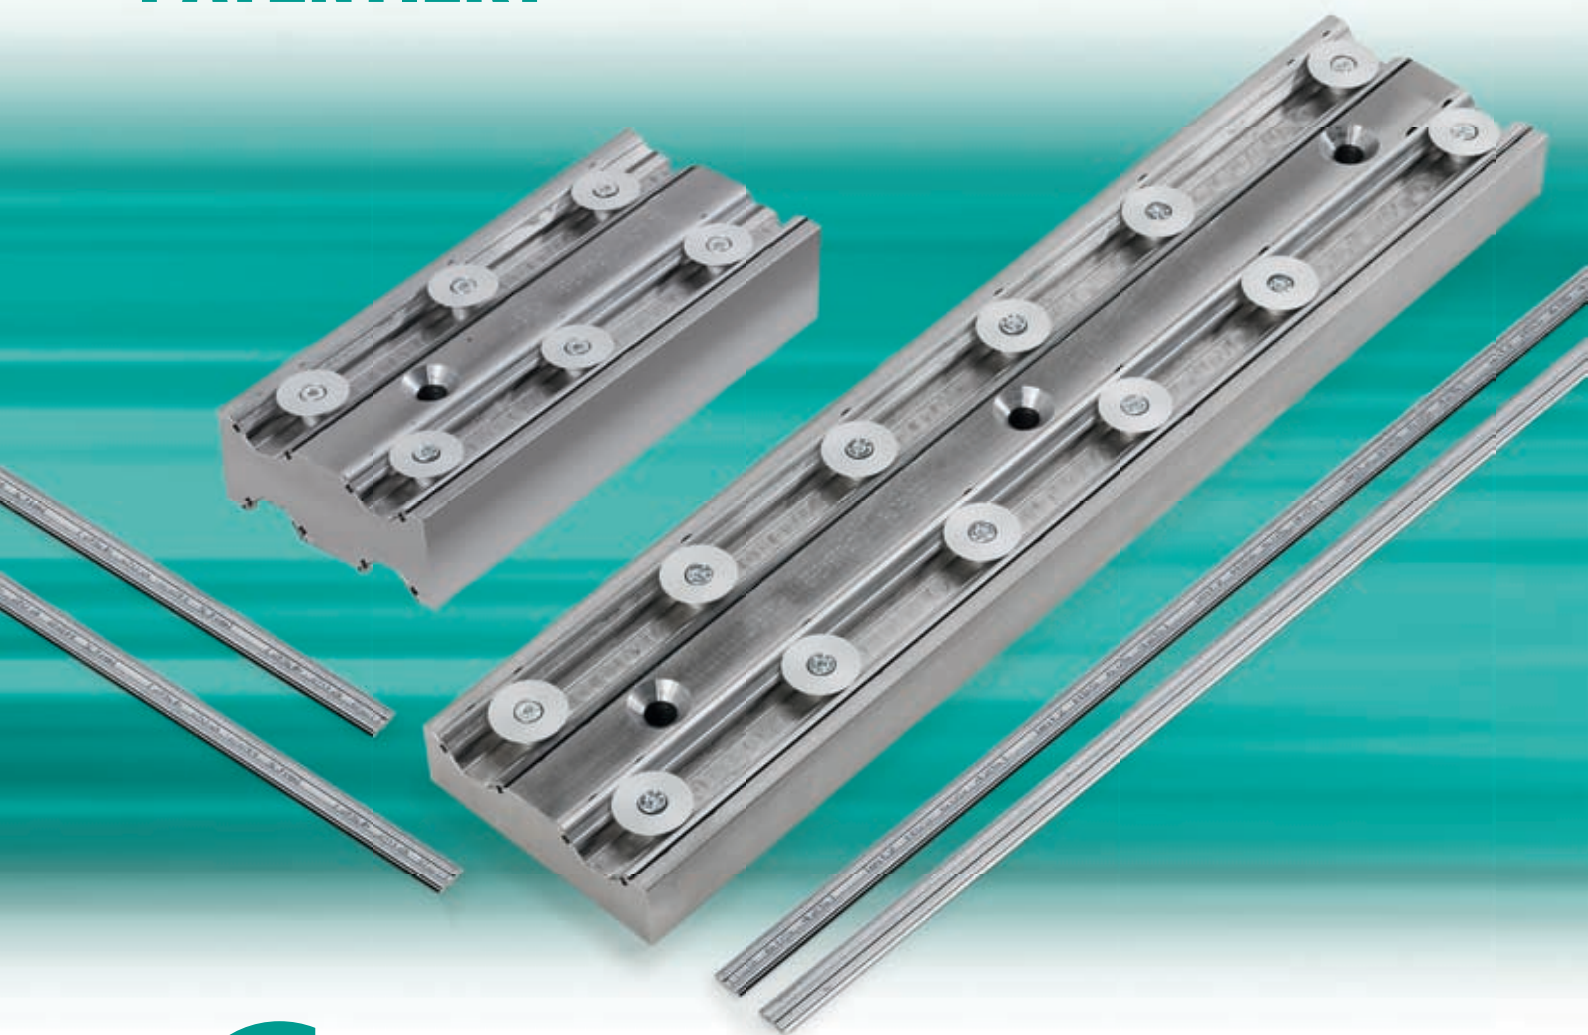

SUPPORTO UNIVERSALE VARIABILE
UNIVERSAL VARIABLE SUPPORT
OUTIL DE SERRAGE UNIVERSEL
UNIVERSAL AUFSPANNVORRICHTUNG

**BREVETTATO
PATENDEE
BREVETÉ
PATENTIERT**

S.U.V.

ilmetech
ITALIA

**PER L'AFFILATURA
DEI COLTELLI PIALLA:
SAGOMATI REVERSIBILI,
USA E GETTA.**

**DISPONIBILE IN DUE
DIMENSIONI**

Per tutti i tipi di coltelli
4 coltelli simultaneamente
Per tutti i macchinari

**AVAILABLE IN
TWO LENGTHS**

For all kind of knives
4 knives at the same time
For every machinery

**DISPONIBILE EN 2 DIMENSIONS
DIFFERENTES**

Pour chaque type de couteau
4 couteaux au même temp
Pour chaque machine

**VERFUEGBAR IN
2 VERSCHIEDEN
ABMESSUNGEN**

Fuer jede sorte von Messer
4 Messer gleichzeitig
Für jede Maschine