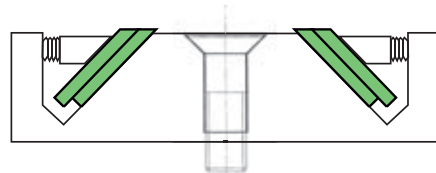

TERSA HM

STANDARD

1 angolo; 4 coltelli
1 angle; 4 knives
1 angle; 4 couteaux
1 Winkel; 4 Messer

650 mm

260 mm

4 angoli; 2 coltelli
4 angles; 2 knives
4 angles; 2 couteaux
4 Winkel; 2 Messer

260 mm

650 mm

1 angolo; 4 coltelli
1 angle; 4 knives
1 angle; 4 couteaux
1 Winkel; 4 Messer

**S.U.V.
STANDARD 39°
650 mm**

www.ilmetech.it
ilmetech@ilmetech.it

Ilmetech PRO srl
CASELLA POSTALE (P.O. BOX) 73
41012 CARPI (MO)