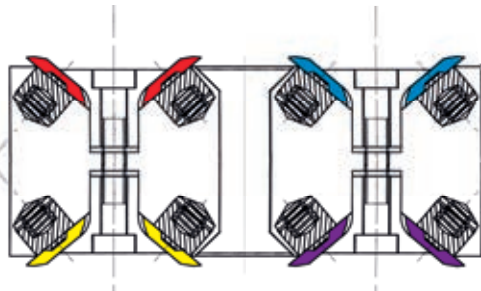

TERSA HM

STANDARD

1 angolo; 4 coltelli
1 angle; 4 knives
1 angle; 4 couteaux
1 Winkel; 4 Messer

650 mm

260 mm

4 angoli; 2 coltelli
4 angles; 2 knives
4 angles; 2 couteaux
4 Winkel; 2 Messer

260 mm

650 mm

1 angolo; 4 coltelli
1 angle; 4 knives
1 angle; 4 couteaux
1 Winkel; 4 Messer

**S.U.V.
STANDARD 39°
650 mm**

www.ilmetech.it
ilmetech@ilmetech.it

Ilmetech PRO srl
CASELLA POSTALE (P.O. BOX) 73
41012 CARPI (MO)