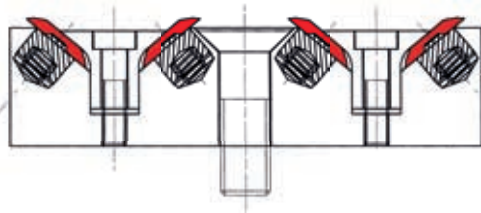

TERSA HM

STANDARD

1 angolo; 4 coltelli
1 angle; 4 knives
1 angle; 4 couteaux
1 Winkel; 4 Messer

650 mm

260 mm

4 angoli; 2 coltelli
4 angles; 2 knives
4 angles; 2 couteaux
4 Winkel; 2 Messer

260 mm

650 mm

1 angolo; 4 coltelli
1 angle; 4 knives
1 angle; 4 couteaux
1 Winkel; 4 Messer

**S.U.V.
STANDARD 39°
650 mm**

www.ilmetech.it
ilmetech@ilmetech.it

Ilmetech PRO srl
CASELLA POSTALE (P.O. BOX) 73
41012 CARPI (MO)