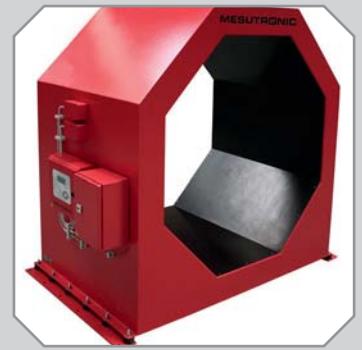

Die Features in aller Kürze

- Wertige und verschleißarme Systemkomponenten
- Beständig gegen Witterungseinflüsse
- Langzeitstabile Detektionsergebnisse

- Unverwüstliche und wartungsarme Konstruktion
- Alle Komponenten einfach erreichbar
- Wartungsfreundlicher Aufbau

- Größenvarianten für verschiedene Einsatzziele
- Verschiedene Antriebe, Gurte, etc.
- Perfekt abgestimmt auf den Holzbereich

MESUTRONIC Gerätebau GmbH
Hackenfeld 13
94259 Kirchberg i. W.
Germany

Tel.: +49 9927 9410-0
Fax: +49 9927 1732
E-Mail: sales@mesutronic.de
Web: www.mesutronic.de

MESUTRONIC
Metal Detection made in Germany