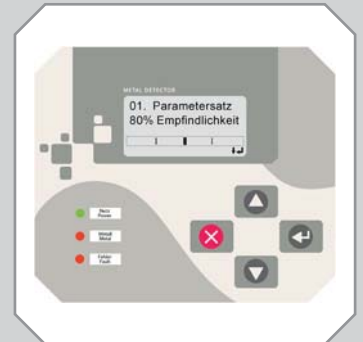

METRON 05 VT

Version10/15

Metalldetektor in Plattenbauweise
zum Einbau in Vibrorinnen

- **Zuverlässig** - in Prozess und Detektion
- **Langlebig** - in Technik und Leistung
- **Einfach** - in Einbau und Bedienung

Die Features in aller Kürze

- Digitales Auswerteverfahren für beste Ergebnisse
- Über Jahre in rauer Umgebung erprobt
- Prozess- und Zustandsüberwachung
- Ausfallsichere Speicherung der Systemparameter
- Robuste Konstruktion für hohe Lebensdauer
- Wartungsfreier Langzeitbetrieb
- Größenvarianten für verschiedene Einsatzziele
- Keine zusätzliche metallfreie Zone benötigt
- Perfekt voreingestellt zur Holzuntersuchung