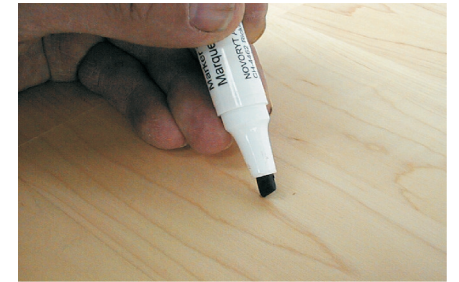

NOVORYT®
SWISS MADE