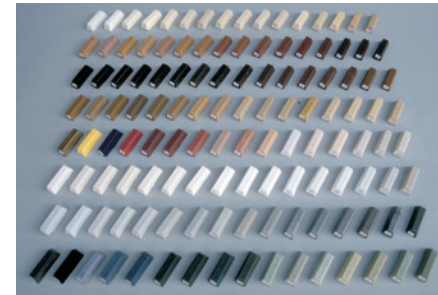

Für jeden Anspruch bieten wir das geeignete Kofferset: vom professionellen Set bis hin zum kleinen Starterkit. Wir haben für jeden das richtige Kofferset!

Ob zum Nachfüllen oder Ergänzen: unsere PET-Boxen mit 20 Stück Weichwachs- oder Schmelzkittstangen sind handlich und überall einsetzbar.

Holzmaserung oder Farbkorrektur leichtgemacht! Entscheiden Sie selbst zwischen Pinselsystem, Fasersystem oder Ventilsystem.

Neu

Das **einzigartige Retuschiermaterial** speziell für folienbeschichtete und weisse **Kunststoff-Fenster**

Einfach in der Anwendung
Perfektes Resultat

NOVORYT®
SWISS MADE

Deutsch