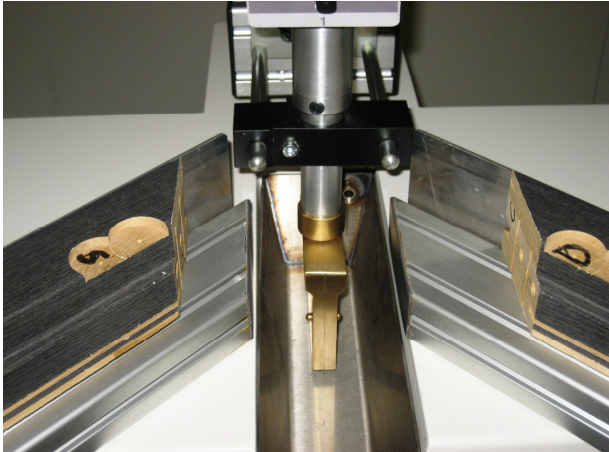

## MZ45

Macchina incollatrice per giunzioni a 45° e con altre angolazioni con sistema lavaggio ugelli  
Gluing machine for 45 degrees joints and with other angles with nozzles cleaning system  
Encolleuse pour jonctions à 45 degrés et d'autres angles avec système de nettoyage embouts  
Leimangabemaschine für 45° Holzverbindungen und für anderen Winkeln mit Düsenreinigungsgerät  
Maquina encoladora para juntas a 45° y con otros ángulos con sistema para limpieza boquillas  
Máquina de aplicar cola para juntas a 45° e com outros ângulos com sistema para lavagem bicos

# MZ45

Dettaglio dell' ugello in ottone  
Detail of the brass nozzle  
Detail de l'embout en laiton  
Detail der Düse aus Messing  
Detalle de la boquilla de latón  
Detalhe do bico de bronze

Ugello nella posizione di lavaggio  
Nozzle in the wash-off position  
Buse dans la position de nettoyage  
Düse in der Reinigungsposition  
Boquilla en la posición para limpieza  
Bico em a posição para lavagem