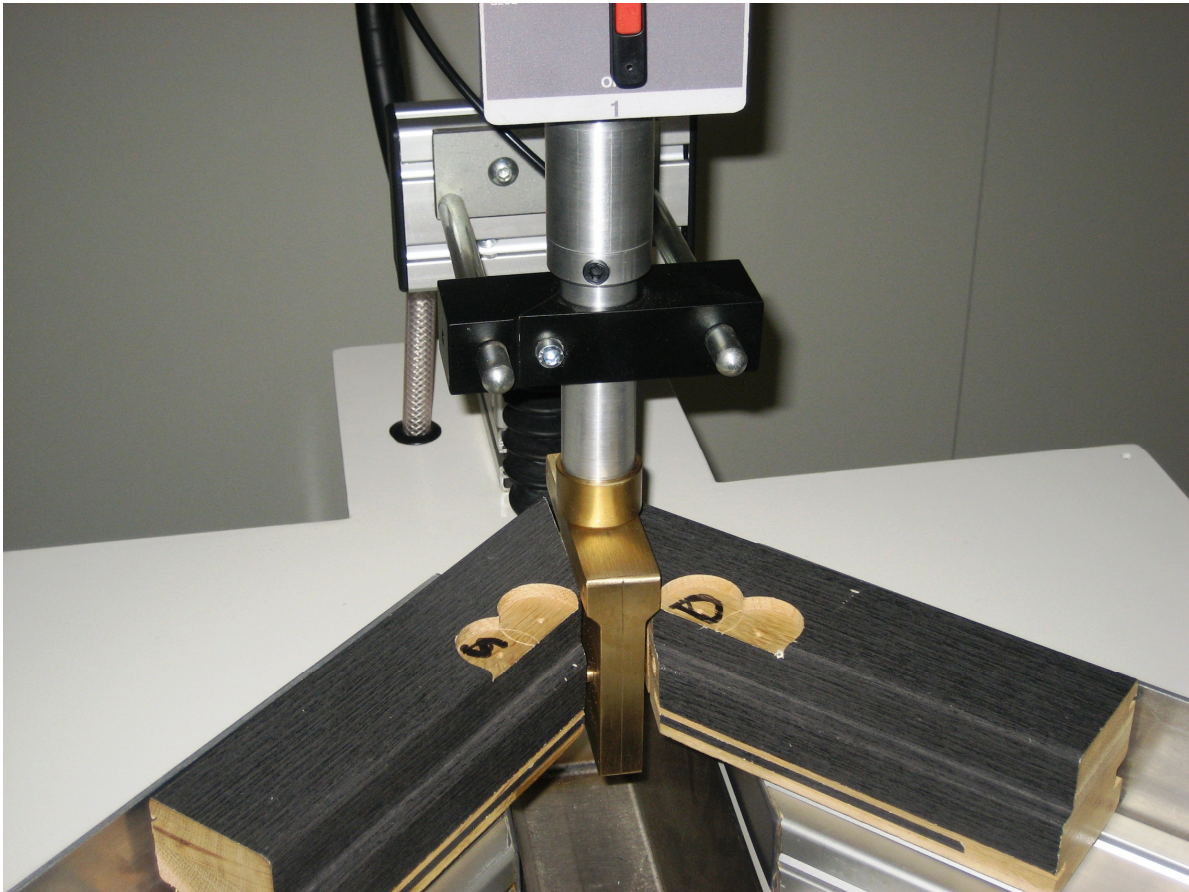

## MZ45

Macchina incollatrice per giunzioni a 45° e con altre angolazioni con sistema lavaggio ugelli  
Gluing machine for 45 degrees joints and with other angles with nozzles cleaning system  
Encolleuse pour jonctions à 45 degrés et d'autres angles avec système de nettoyage embouts  
Leimangabemaschine für 45° Holzverbindungen und für anderen Winkeln mit Düsenreinigungsgerät  
Maquina encoladora para juntas a 45° y con otros ángulos con sistema para limpieza boquillas  
Máquina de aplicar cola para juntas a 45° e com outros ângulos com sistema para lavagem bicos

# MZ45

Dettaglio dell' ugello in ottone  
Detail of the brass nozzle  
Detail de l'embout en laiton  
Detail der Düse aus Messing  
Detalle de la boquilla de latón  
Detalhe do bico de bronze

Ugello nella posizione di lavaggio  
Nozzle in the wash-off position  
Buse dans la position de nettoyage  
Düse in der Reinigungsposition  
Boquilla en la posición para limpieza  
Bico em a posição para lavagem