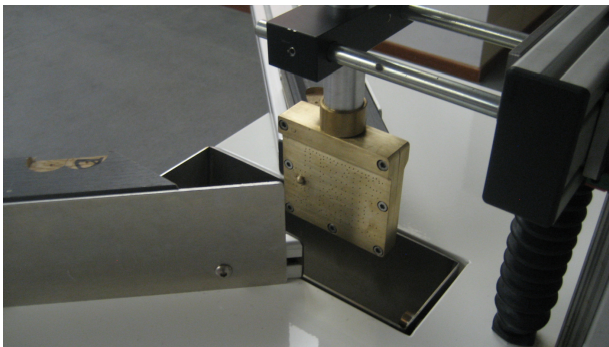

## MZ45

Macchina incollatrice per giunzioni a 45° e con altre angolazioni con sistema lavaggio ugelli  
Gluing machine for 45 degrees joints and with other angles with nozzles cleaning system  
Encolleuse pour jonctions à 45 degrés et d'autres angles avec système de nettoyage embouts  
Leimangabemaschine für 45° Holzverbindungen und für anderen Winkeln mit Düsenreinigungsgerät  
Maquina encoladora para juntas a 45° y con otros ángulos con sistema para limpieza boquillas  
Máquina de aplicar cola para juntas a 45° e com outros ângulos com sistema para lavagem bicos

# MZ45

Dettaglio dell' ugello in ottone  
Detail of the brass nozzle  
Detail de l'embout en laiton  
Detail der Düse aus Messing  
Detalle de la boquilla de latón  
Detalhe do bico de bronze

Ugello nella posizione di lavaggio  
Nozzle in the wash-off position  
Buse dans la position de nettoyage  
Düse in der Reinigungsposition  
Boquilla en la posición para limpieza  
Bico em a posição para lavagem