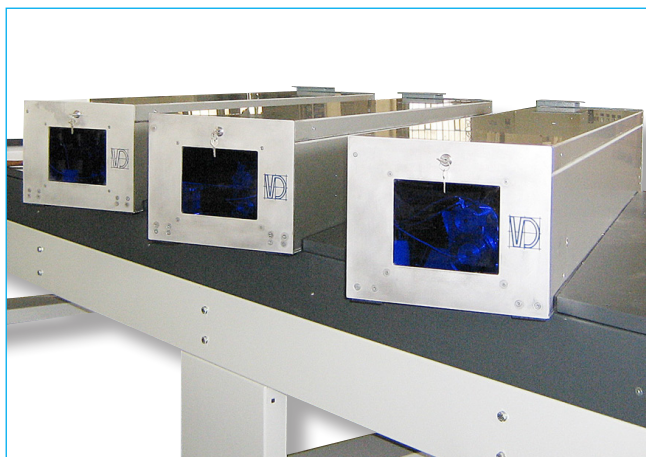

- Moduli UV in alluminio contenenti ciascuno una lampada UV (80 - 120 W/cm) con gestione autonoma di controllo e comando;
- Ventilatore di raffreddamento per ogni modulo;
- Sistema di rotazione del riflettore della lampada in caso di stop del trasporto;
- Estrazione completa del riflettore e della lampada per ottenere rapide e semplici operazioni di pulizia e manutenzione;
- Alimentazione elettronica controllata da microprocessore;
- Regolazione in continuo della lampada da 35 a 120 W/cm;
- PLC di comando controllo gestione lampade e funzioni ausiliarie;
- Pannello touch screen LCD per impostazioni di comando;
- Larghezza di lavoro delle lampade: da 200 a 2000 mm.

-
- *Aluminium UV modules , each containing a UV lamp (80 - 120 W / cm) with autonomous command and control management;*
 - *Cooling fan for each module;*
 - *Reflector rotation system of the lamp in the event of a conveyor stop;*
 - *Full Extraction of the reflector and the lamp for quick and easy cleaning and maintenance;*
 - *Electronic power supply controlled by a microprocessor;*
 - *Continuous adjustment of the lamp from 35 to 120 W/cm;*
 - *PLC control management for lamps and auxiliary functions;*
 - *LCD touch screen device for control and settings;*
 - *Lamps working width: 200 to 2000 mm.*

CARATTERISTICHE TECNICHE

TECHNICAL FEATURES

ESSICCATOIO UV / UV DRYER		
Lunghezza lampade <i>Working width</i>	mm	200-2000
Potenza specifica lampade <i>UV lamps power</i>	w/cm	80-200
Spessore pezzi <i>Thickness of the pieces</i>	mm	3-100
Sezione del modulo UV <i>Hood overall dimension</i>	mm	300x380
Potenza ventilatore (cad.) <i>Fan power (each one)</i>	kW	0,55