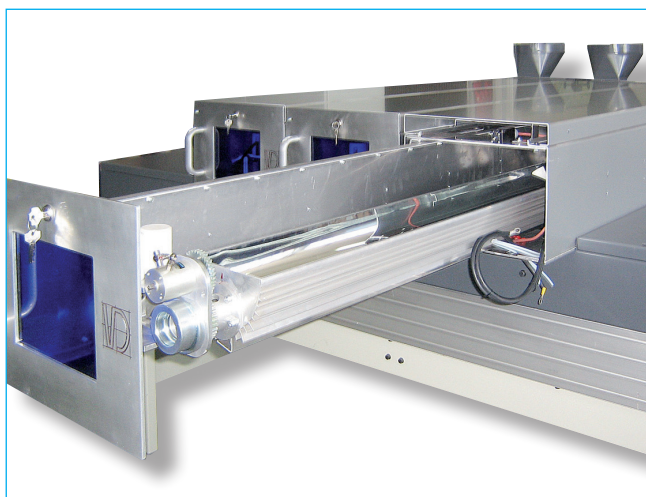

Tunnel UV tridimensionale - *Tridimensional UV dryer*

Estrazione riflettore - *Reflector extraction*