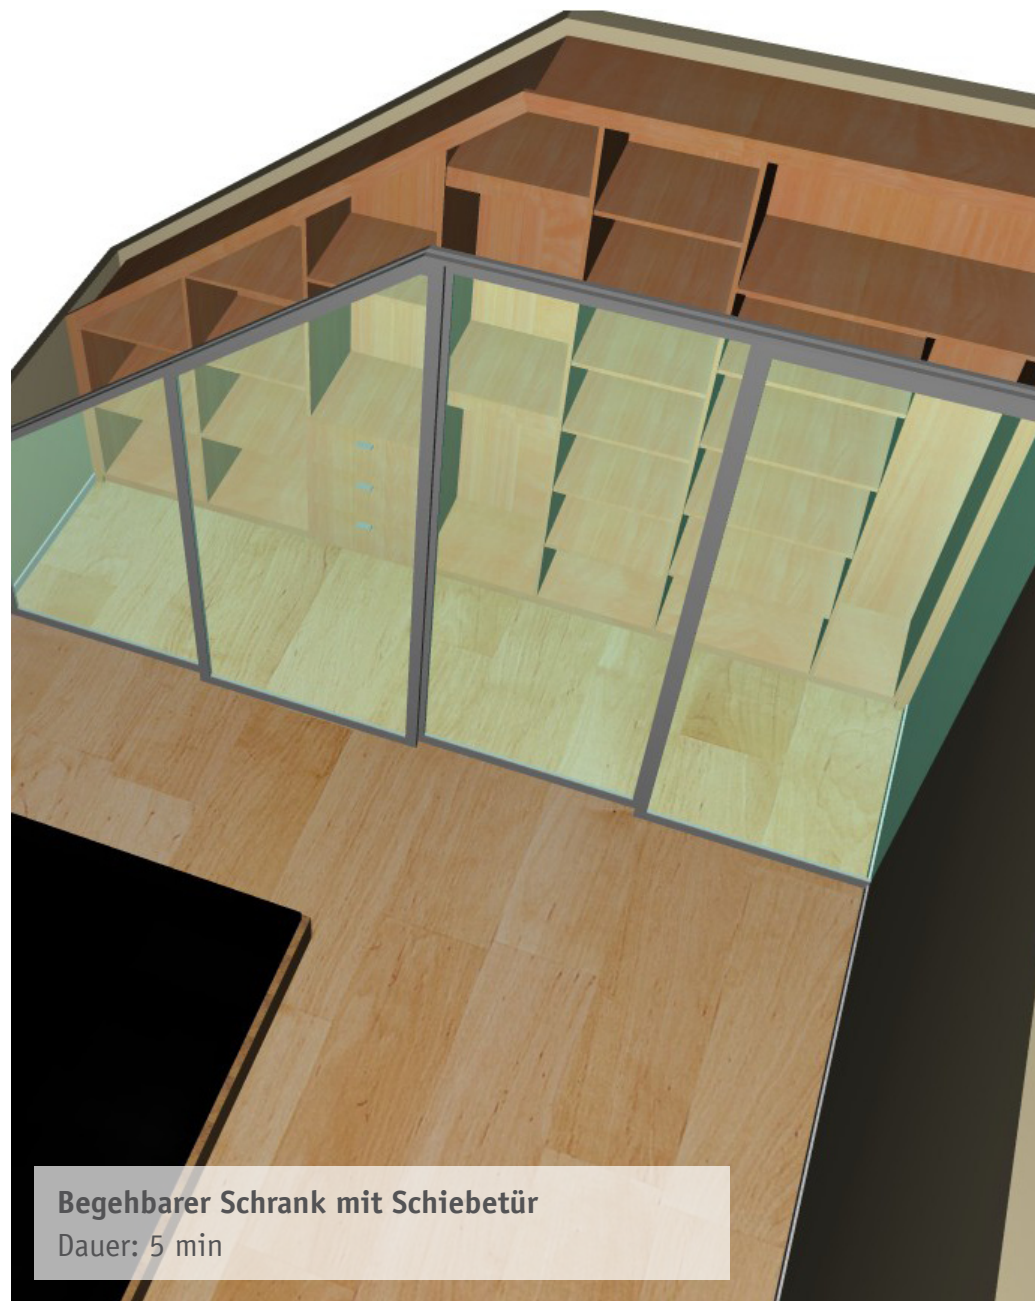

moderne Schrankwand
Dauer: 10 min

Schrankwand mit Schiebetüren
Dauer: 5 min

Schrankwand mit Versatz
Dauer: 12 min

Kniestockschränk mit schrägem Regal

Dauer: 10 min

Begehbarer Schrank mit Schiebetür

Dauer: 5 min

Anrichte mit gerundeter Front

Dauer: 5 min

Büroschrank mit konkav/konvexen Türen

Dauer: 5 min

Sideboard mit Tisch

Dauer: 5 min

TV-/Hifi-Möbel mit gerundetem Korpus

Dauer: 5 min

Büromöbel mit offenen Fächern

Dauer: 5 min

Sideboard mit integrierten Korpusen

Dauer: 5 min

Hochbett mit Rutsche

Dauer: 30 min

Regal mit Klappen und Schüben

Dauer: 5 min

Aufenthaltsraum mit Sitzecke

Dauer: 25 min