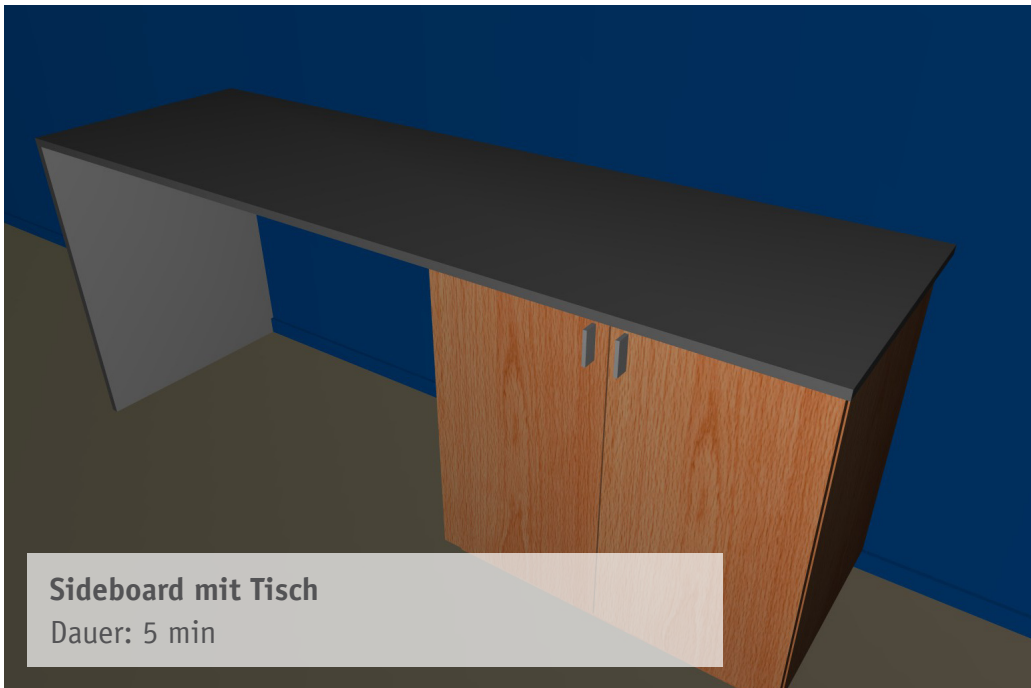

moderne Schrankwand
Dauer: 10 min

Schrankwand mit Schiebetüren
Dauer: 5 min

Schrankwand mit Versatz
Dauer: 12 min

Kniestockschränk mit schrägem Regal

Dauer: 10 min

Begehbarer Schrank mit Schiebetür

Dauer: 5 min

Anrichte mit gerundeter Front

Dauer: 5 min

Büroschrank mit konkav/konvexen Türen

Dauer: 5 min

Sideboard mit Tisch

Dauer: 5 min

TV-/Hifi-Möbel mit gerundetem Korpus

Dauer: 5 min

Büromöbel mit offenen Fächern

Dauer: 5 min

Sideboard mit integrierten Korpusen

Dauer: 5 min

Hochbett mit Rutsche

Dauer: 30 min

Regal mit Klappen und Schüben

Dauer: 5 min

Aufenthaltsraum mit Sitzecke

Dauer: 25 min