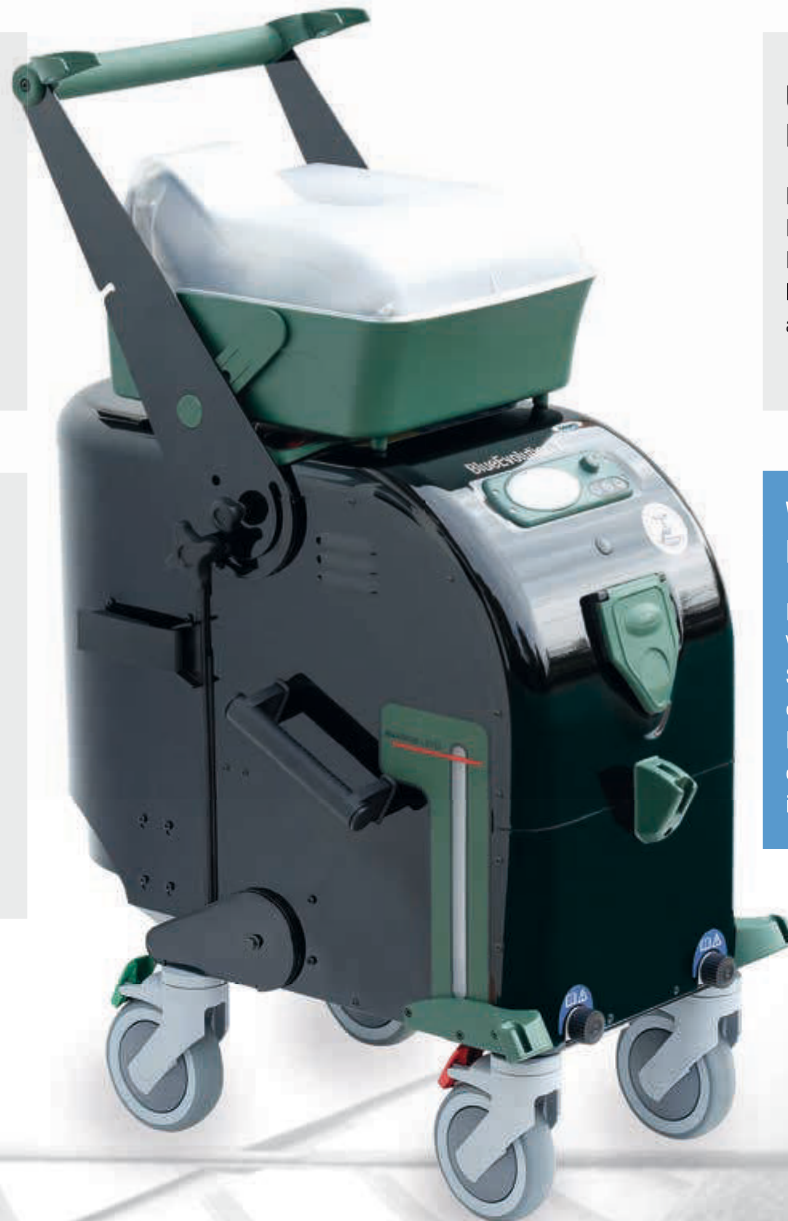

Power auf Rädern

Starke Funktionen – stärkste Leistung

Zubehörbox

Beim BlueEvolution haben Sie alles im Griff. Düsen und Bürstenaufsätze sind in der übersichtlichen Zubehörbox untergebracht. Ein Griff genügt, und es kann los gehen.

Füllstandsanzeige

Mit der im Gehäuse des BlueEvolution XL+ integrierten Füllstandsanzeige hat der Anwender stets den aktuellen Wasserstand im Blick, was gerade beim Einsatz in großräumigen Umgebungen die Arbeit erleichtert. Das rechtzeitige Nachfüllen erspart lange Wege zur nächsten Wasserquelle.

Übersichtliches Bedienfeld

Das übersichtliche Display des BlueEvolution sorgt für volle Bedienkontrolle. Der Anwender hat stets alle aktuellen Statusanzeigen im Blick.

Wasserfilter mit Blaulicht

Keime haben kein Chance: Der Wasserfilter der BlueEvolution Serie verfügt zusätzlich über einen Blaulicht-Effekt, über den Keime abgetötet werden. Sie erhalten also doppelte Hygiene in einem Gerät, ohne Aufpreis.